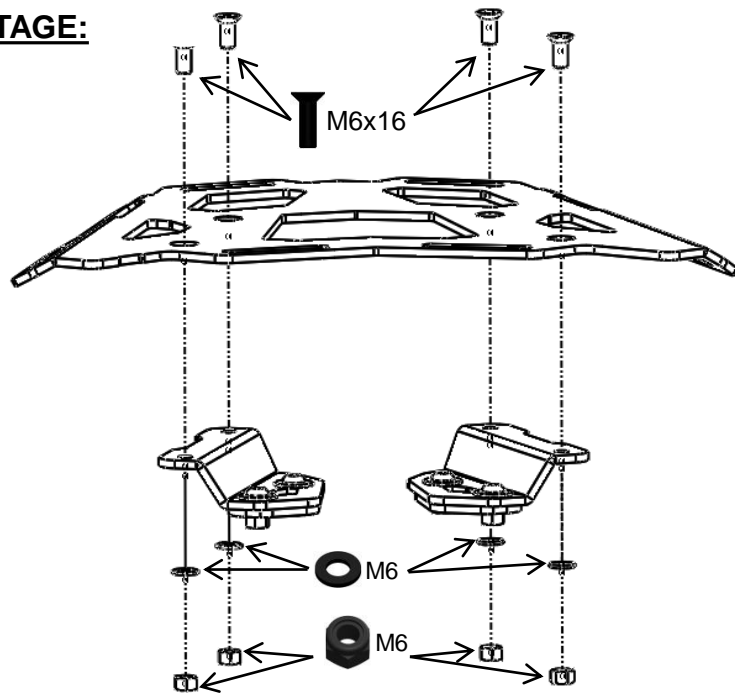

# LUGGAGE RACK

4	Porca Freada / Nut Nylock	M6 - DIN 985	8
3	Anilha / Washer	M6 - DIN 125	4
2	Paraf. Cabeça Redonda Sext. Int. c. FA / Screw Round Head With Washer False	M6x16 - ISO 7380	4
1	Paraf. Cabeça Escareada Sext. Int. / Hexagon Socket Countersunk Head Cap Screw	M6x16 - DIN 7991	4
ITEM Nº: COMPONENTE (COMPONENT):		DESCRIÇÃO (DESCRIPTION):	QUANT.:
ACESSÓRIOS (ACCESSORIES)			